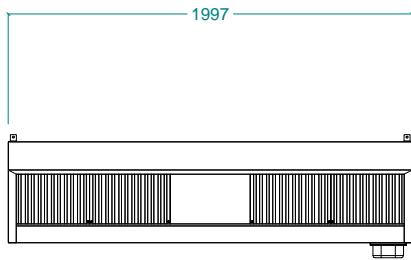

Front aanzicht