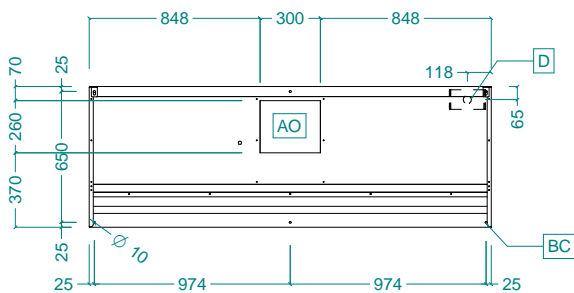

Goedkeuring

Front aanzicht

Zij aanzicht

EI = Elektrische aansluiting

Boven aanzicht

Elektra

Voltage	220-240 V/1N ph/50 Hz
Vermogen ingebouwde ventilator	420 W

Algemene gegevens

Externe afmetingen, lengte	2000 mm
Externe afmetingen, breedte	700 mm
Externe afmetingen, hoogte	500 mm
Gewicht, netto	56 kg

Afzuiging vereisten

Lucht capaciteit	
644201 (AMPV720DT)	2700 mc/h