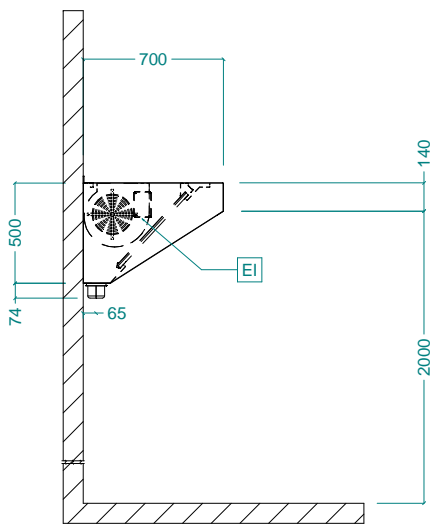

Zij aanzicht

EI = Elektrische aansluiting